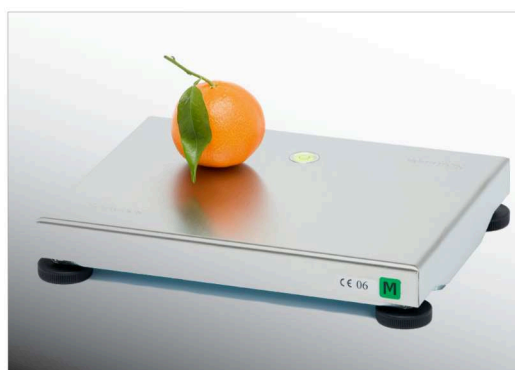

KASSAVÅG

Vågen för den lilla butiken

Vågplatta 7026 och våginstrument 3070 med enkel montering och inkoppling. Kassavåg 7026-K ingår i den nya serien bänkvågar. Den är mycket lågbyggd och kan därför lätt placeras i kassadiskarna. Vågen har uppifrån justerbara fötter och dess specialdesignade vågchassi gör att vågplattan inte berörs om vågen placeras direkt mot en vägg i kassadisen. Kassavåg 7026-K ingår i den nya serien bänkvågar.

Teknisk data:

- Typgodkänt och CE-märkt OIML klass III 3000 skd. EN 45501:1992.
- Display, LCD, 20 mm höga siffror.
- Strömförsörjning 12-24 VDC (2,5 VA max) via nätadapter.
- Dimension: 230 x 180 x 36 mm
- Egenvikt: 3,4 kg
- Kapacitet: 3 kg 6 kg
- Upplösning 1 g 2 g

Datautgång | Seriell R232 | Anpassad för respektive datakassa/register

Stathmos®

Enkel montering och inkoppling

Display 3070 har en mjukvarustyrd elektronik som underlättar kalibrering och service. Kalibrering och uppkörning mot kassaregister sker via mjukvara där samtliga parametrar enligt kundönskemål sätts upp och laddas ner i elektroniken. Detta gör installationen enkel och snabb!